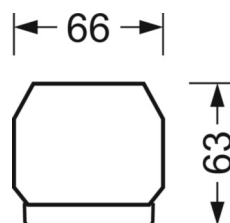

DEEP-LINK

<https://www.regiolum.de/ru/article/19415006180>

Ссылка	LED 10000lm 865
ηLB	100 %
Φ ↓/↑	98 % / 2 %
UGR поп./вдоль	21.7 / 22.1

Механика

цвет корпуса белый стандартный для электротехники RAL 9016

размеры (LxWxH/DxH) 1531mm x 55mm x 33mm

вес (нетто) 2kg

Вид монтажа сборка трековых систем, световая структура

размеры

L	1531 mm	Длина
В	55 mm	Ширина
н	33 mm	Высота