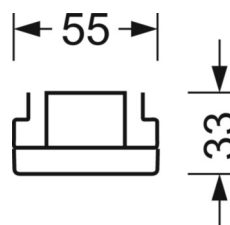

электротехника

Балласт	Электронный драйвер DALI2 (1 штука)
Мощность системы	70W
сетевое напряжение	230V/50Hz
класс энергосбережения/Источник света	D

Оптика

Оснастка	LED, цветопередача/оттенок света CRI ≥ 80 / 6500K
Допуск для координаты цветности (MacAdam)	3SDCM
Фотобиологическая безопасность (светильник)	RG1
Номинальный световой поток	9815lm
Срок службы LED	50000h L80/B10 (Tq 25°C)
светоотдача светильников	141lm/W
Угол излучения	95° (C0) / 95° (C90)
UGR поп./вдоль	21.7 / 22.1

DEEP-LINK

<https://www.regiolum.de/ru/article/19415006180>

Ссылка	LED 10000lm 865
ηLB	100 %
Φ ↓/↑	98 % / 2 %
UGR поп./вдоль	21.7 / 22.1

Механика

цвет корпуса белый стандартный для электротехники RAL 9016

размеры (LxWxH/DxH) 1531mm x 55mm x 33mm

вес (нетто) 2kg

Вид монтажа сборка трековых систем, световая структура

размеры

L	1531 mm	Длина
В	55 mm	Ширина
н	33 mm	Высота