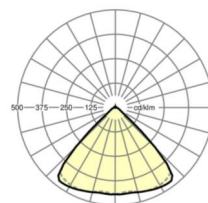

DEEP-LINK

<https://www.regiolum.de/ru/article/19415006180>

Ссылка	LED 10000lm 865
ηLB	100 %
Φ ↓/↑	98 % / 2 %
UGR поп./вдоль	21.7 / 22.1

Механика

цвет корпуса белый стандартный для электротехники RAL 9016

размеры (LxWxH/DxH) 1531mm x 55mm x 33mm

вес (нетто) 2kg

Вид монтажа сборка трековых систем, световая структура

размеры

L	1531 mm	Длина
В	55 mm	Ширина
н	33 mm	Высота